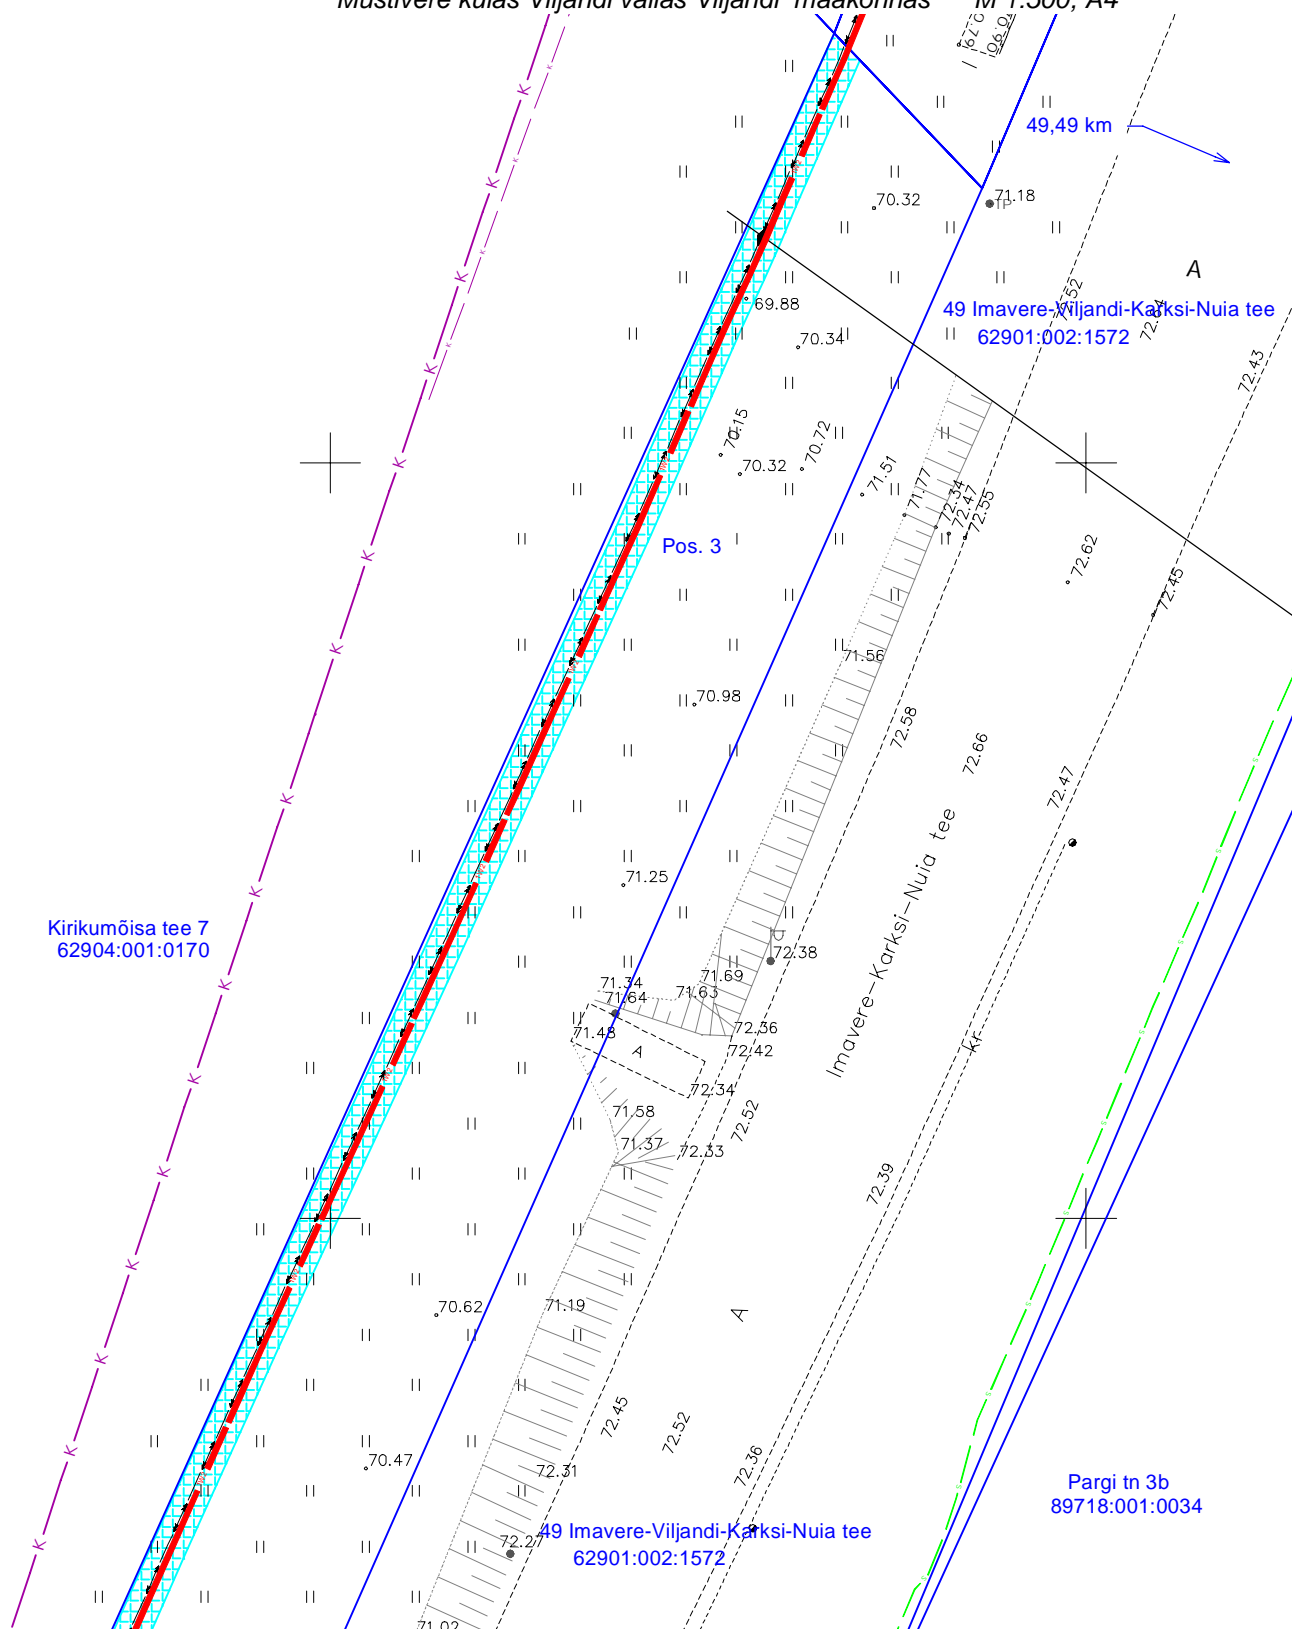

49 Imavere - Viljandi - Karksi-Nuia tee (89901:001:1899)
 Mustivere külas Viljandi vallas Viljandi maakonnas M 1:500; A4

Jrk. nr	IKÕ ala Pos nr	Kinnistu registriosaja number	Katastriüksuse tunnus, nimi ja sihtotstarve	Asukoht riigitee suhtes	Ala pindala, m ²
1	Pos. 1	10268050	49 Imavere - Viljandi - Karksi-Nuia tee Transpordimaa	49 Imavere - Viljandi - Karksi-Nuia tee km. 48,80-49,24	1008
2	Pos. 2	18496150	49 Imavere - Viljandi - Karksi-Nuia tee Transpordimaa	49 Imavere - Viljandi - Karksi-Nuia tee km. 49,25-49,49	526
3	Pos. 3	10268050	49 Imavere - Viljandi - Karksi-Nuia tee Transpordimaa	49 Imavere - Viljandi - Karksi-Nuia tee km. 49,49-49,94	1094

- Kasutusõiguse ala [2628 m²]
- Proj. 15 kV maakaabelliin
- Olemasolev maakaabelliin
- Katastriüksuse piir